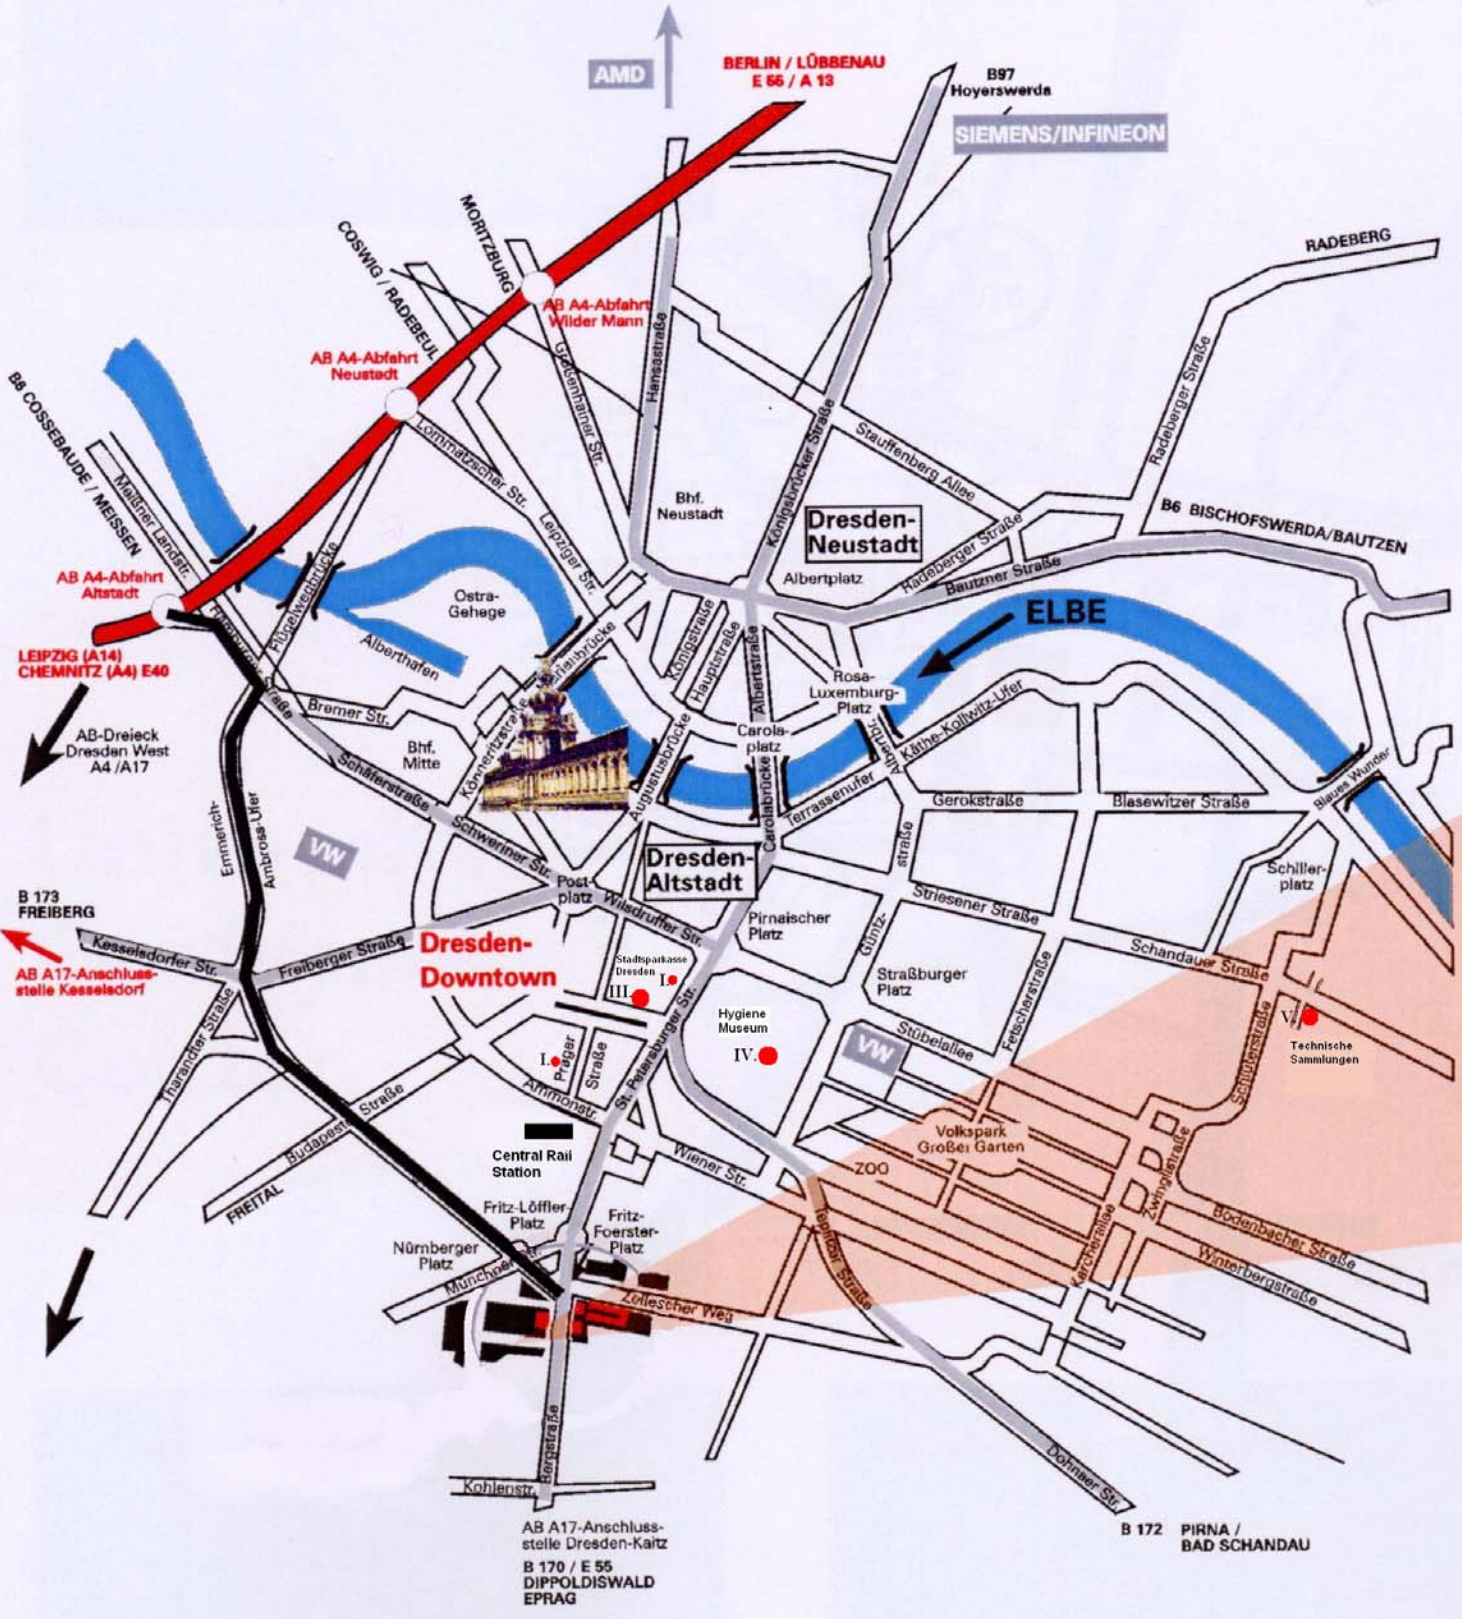

AMD

BERLIN / LÖBENAU
E 66 / A 13

B97 Hoyerswerda
SIEMENS/INFINEON

B8 COSSEBAUDE / MEISSEN
LEIPZIG (A14)
CHEMNITZ (A4) E40

AB-Dreieck
Dresden West
A4 / A17

B 173
FREIBERG

AB A17-Anschluss
stelle Kesselsdorf

VW

Dresden-
Downtown

Dresden-
Altstadt

Dresden-
Neustadt

Central Rail
Station

Fritz-Löffler-
Platz

Fritz-Foerster-
Platz

Nürnberg-
Platz

München-
Platz

Volkspark
Großer Garten

Stübelaallee

St. Petersburger Str.

Waldstr.

Postplatz

Schwenniger Str.

Königsplatz

Augustusbrücke

ELBE

Rosa-
Luxemburg-
Platz

Carola-
platz

Terrassenufer

Gerokstraße

Blasewitzer Straße

Schiller-
platz

Schandauer Straße